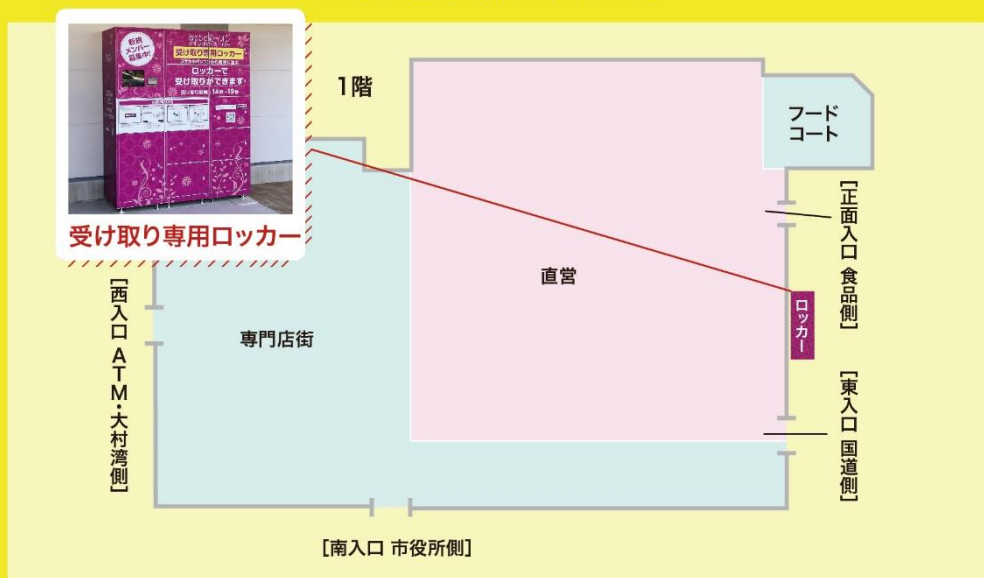

### お受け取り方法は2種類

サービスカウンター受け取り

ご注文店舗のサービスカウンターで  
受け取り

ロッカー受け取り

店舗に設置のロッカーで  
受け取り

### 受け取り場所

イオン大村店 食品側入口 ロッカー

店舗受け取り  
サービスのご利用で

WAON POINT 10倍

詳しくは  
こちら→

以上