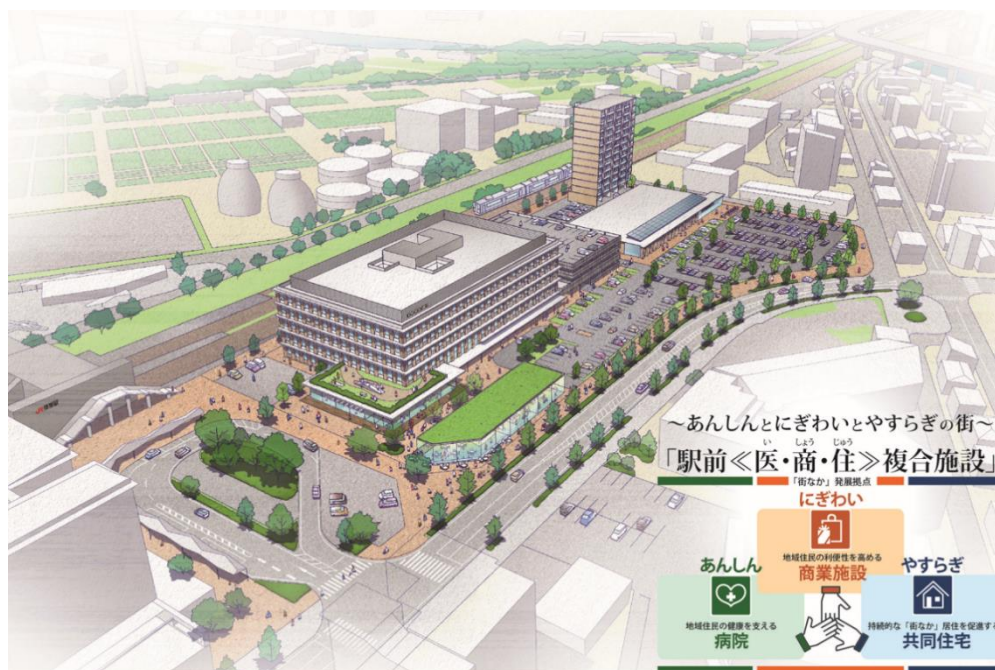

## 東折尾地区開発事業地内への出店計画について

イオン九州株式会社は、北九州市八幡西区のJR陣原駅南口に計画中の東折尾地区開発事業地内に「(仮称) マックスバリュ陣原店」の出店を決定いたしましたのでお知らせいたします。

本計画地は、株式会社松尾組・医療法人しょうわ会・大英産業株式会社が計画いたしております事業計画地の中の商業施設部分への出店計画であり、計画地周辺はJR駅及び国道3号にも近く、今後も住宅整備が予定されるエリアです。事業計画全体のコンセプトであります『駅前<医・商・住>複合施設(「街なか」発展拠点)』にぎわい創出のため、地域住民の生活利便性を高めるスーパーマーケットを核とした商業施設として2023年冬の開店を予定しております。

### ■ 「(仮称) マックスバリュ陣原店」計画概要

所在地：福岡県北九州市八幡西区陣原一丁目2番107

敷地面積：約7,426㎡

開店予定：2023年冬

核店舗：(仮称) マックスバリュ陣原店

専門店：未定

※イメージのため、実際とは異なる場合がございます。