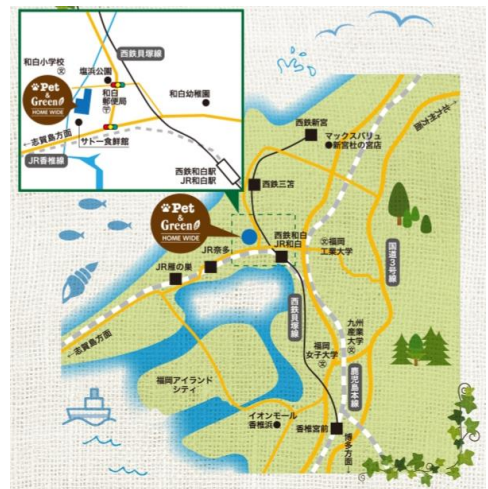

## ◆ホームワイド ペット&グリーン和White店 施設概要◆

店名称：ホームワイド ペット&グリーン和White店

所在地：〒811-0203

福岡県福岡市東区塩浜1丁目9番19号

代表電話：092-605-0400

営業時間：9:00～20:00

店長：末次 泰三（すえつぐ たいぞう）

店舗面積：約2983㎡

売場面積：約2530㎡

駐車台数：90台

駐輪台数：30台

<p>HOME WIDE Pet &amp; Green 和White店</p> <p> hw_pg_wajiro_official フォローはこちら▶</p> 	<p>Pet Wide</p> <p> @hw_pg_wajiro_p お友だち登録はこちら▶</p> 	<p>SunGarden オーナリング専門店</p> <p> @hw_pg_wajiro_s お友だち登録はこちら▶</p> 	<p>イオンのトータルアプリ</p> <p> おトク情報ははこちら▶</p> 
---	--	--	---